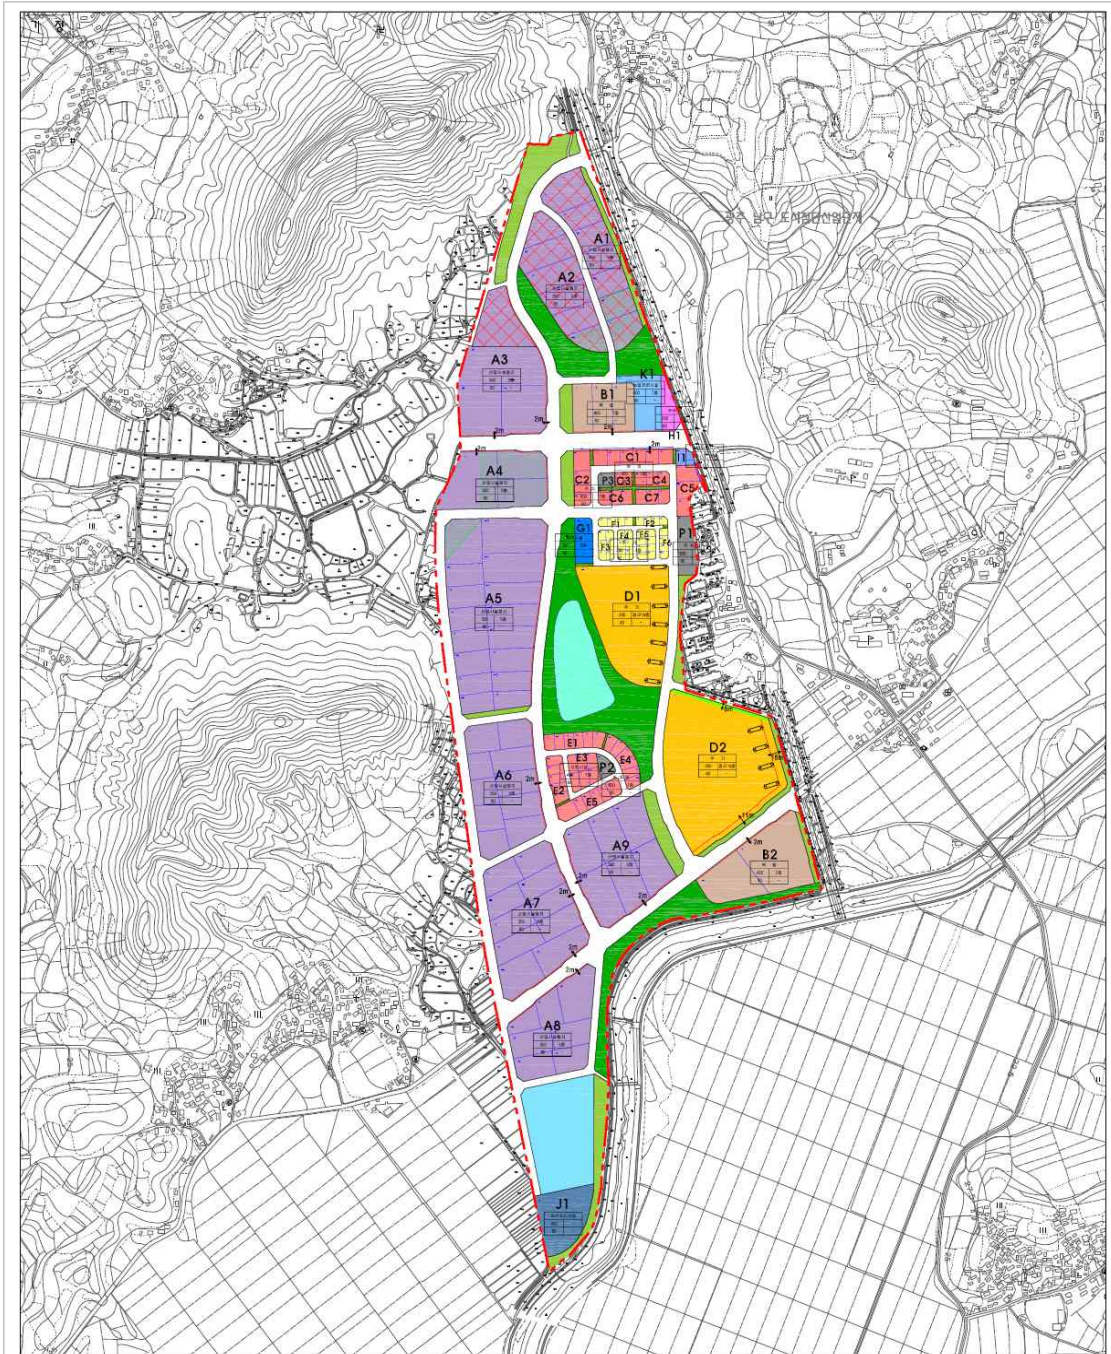

광 주
에너지밸리
일반산업단지
조성사업

Legend	
	지구계
	제1종일반주거지역
	제2종일반주거지역
	준주거지역
	일반상업지역
	준공업지역
	일반공업지역
	자연녹지지역
	생산녹지지역

Title
도시관리계획
(용도지역·지구)결정(변경)도

< 유치업종배치계획도(변경없음) >

**광 주
에너지밸리
일반산업단지
조성사업**

Legend

- 구역계
- 전자부품, 컴퓨터, 영상, 음향 및 통신장비 제조업(C26)
전기장비 제조업(C28), 기타 기계 및 장비 제조업(C29)
자동차 및 트레일러 제조업(C30)
- 컴퓨터 프로그래밍, 시스템 통합 및 관리업(J62), 창고 및 운송관련 서비스업(H52)
- 전지역 연구개발업(M70), 전기·가스·증기 및 공기조절공급업(D35)

Title

업종 배치 계획도

< 건축물 용도 및 건폐율 · 용적률 등에 관한 도시관리계획 결정(변경)도-기정 >

광 주
에너지밸리
일반산업단지
조성사업

Legend

지구계	문화체육시설	저류시설	A1 가구번호	건축안계선
산업시설용지	119안전센터	저주폐지구간	저주폐지구간	직각폐지구간
중소기업전용용지	농업관련시설	가 구 선	화지번호	공공 조 경
복합용지	폐수처리시설	화지번호	화지경계선	저장전출입 불허구간
지원시설용지	주차장	화지번호	화지번호	화지번호
상업시설용지	공원	화지번호	화지번호	화지번호
공동주택용지	녹지	화지번호	화지번호	화지번호
단독주택용지	보행자전용도로	화지번호	화지번호	화지번호

가구 및 획지의 규모와 조성에 관한
도시관리계획 결정(변경)도

Scale = 1/5,000