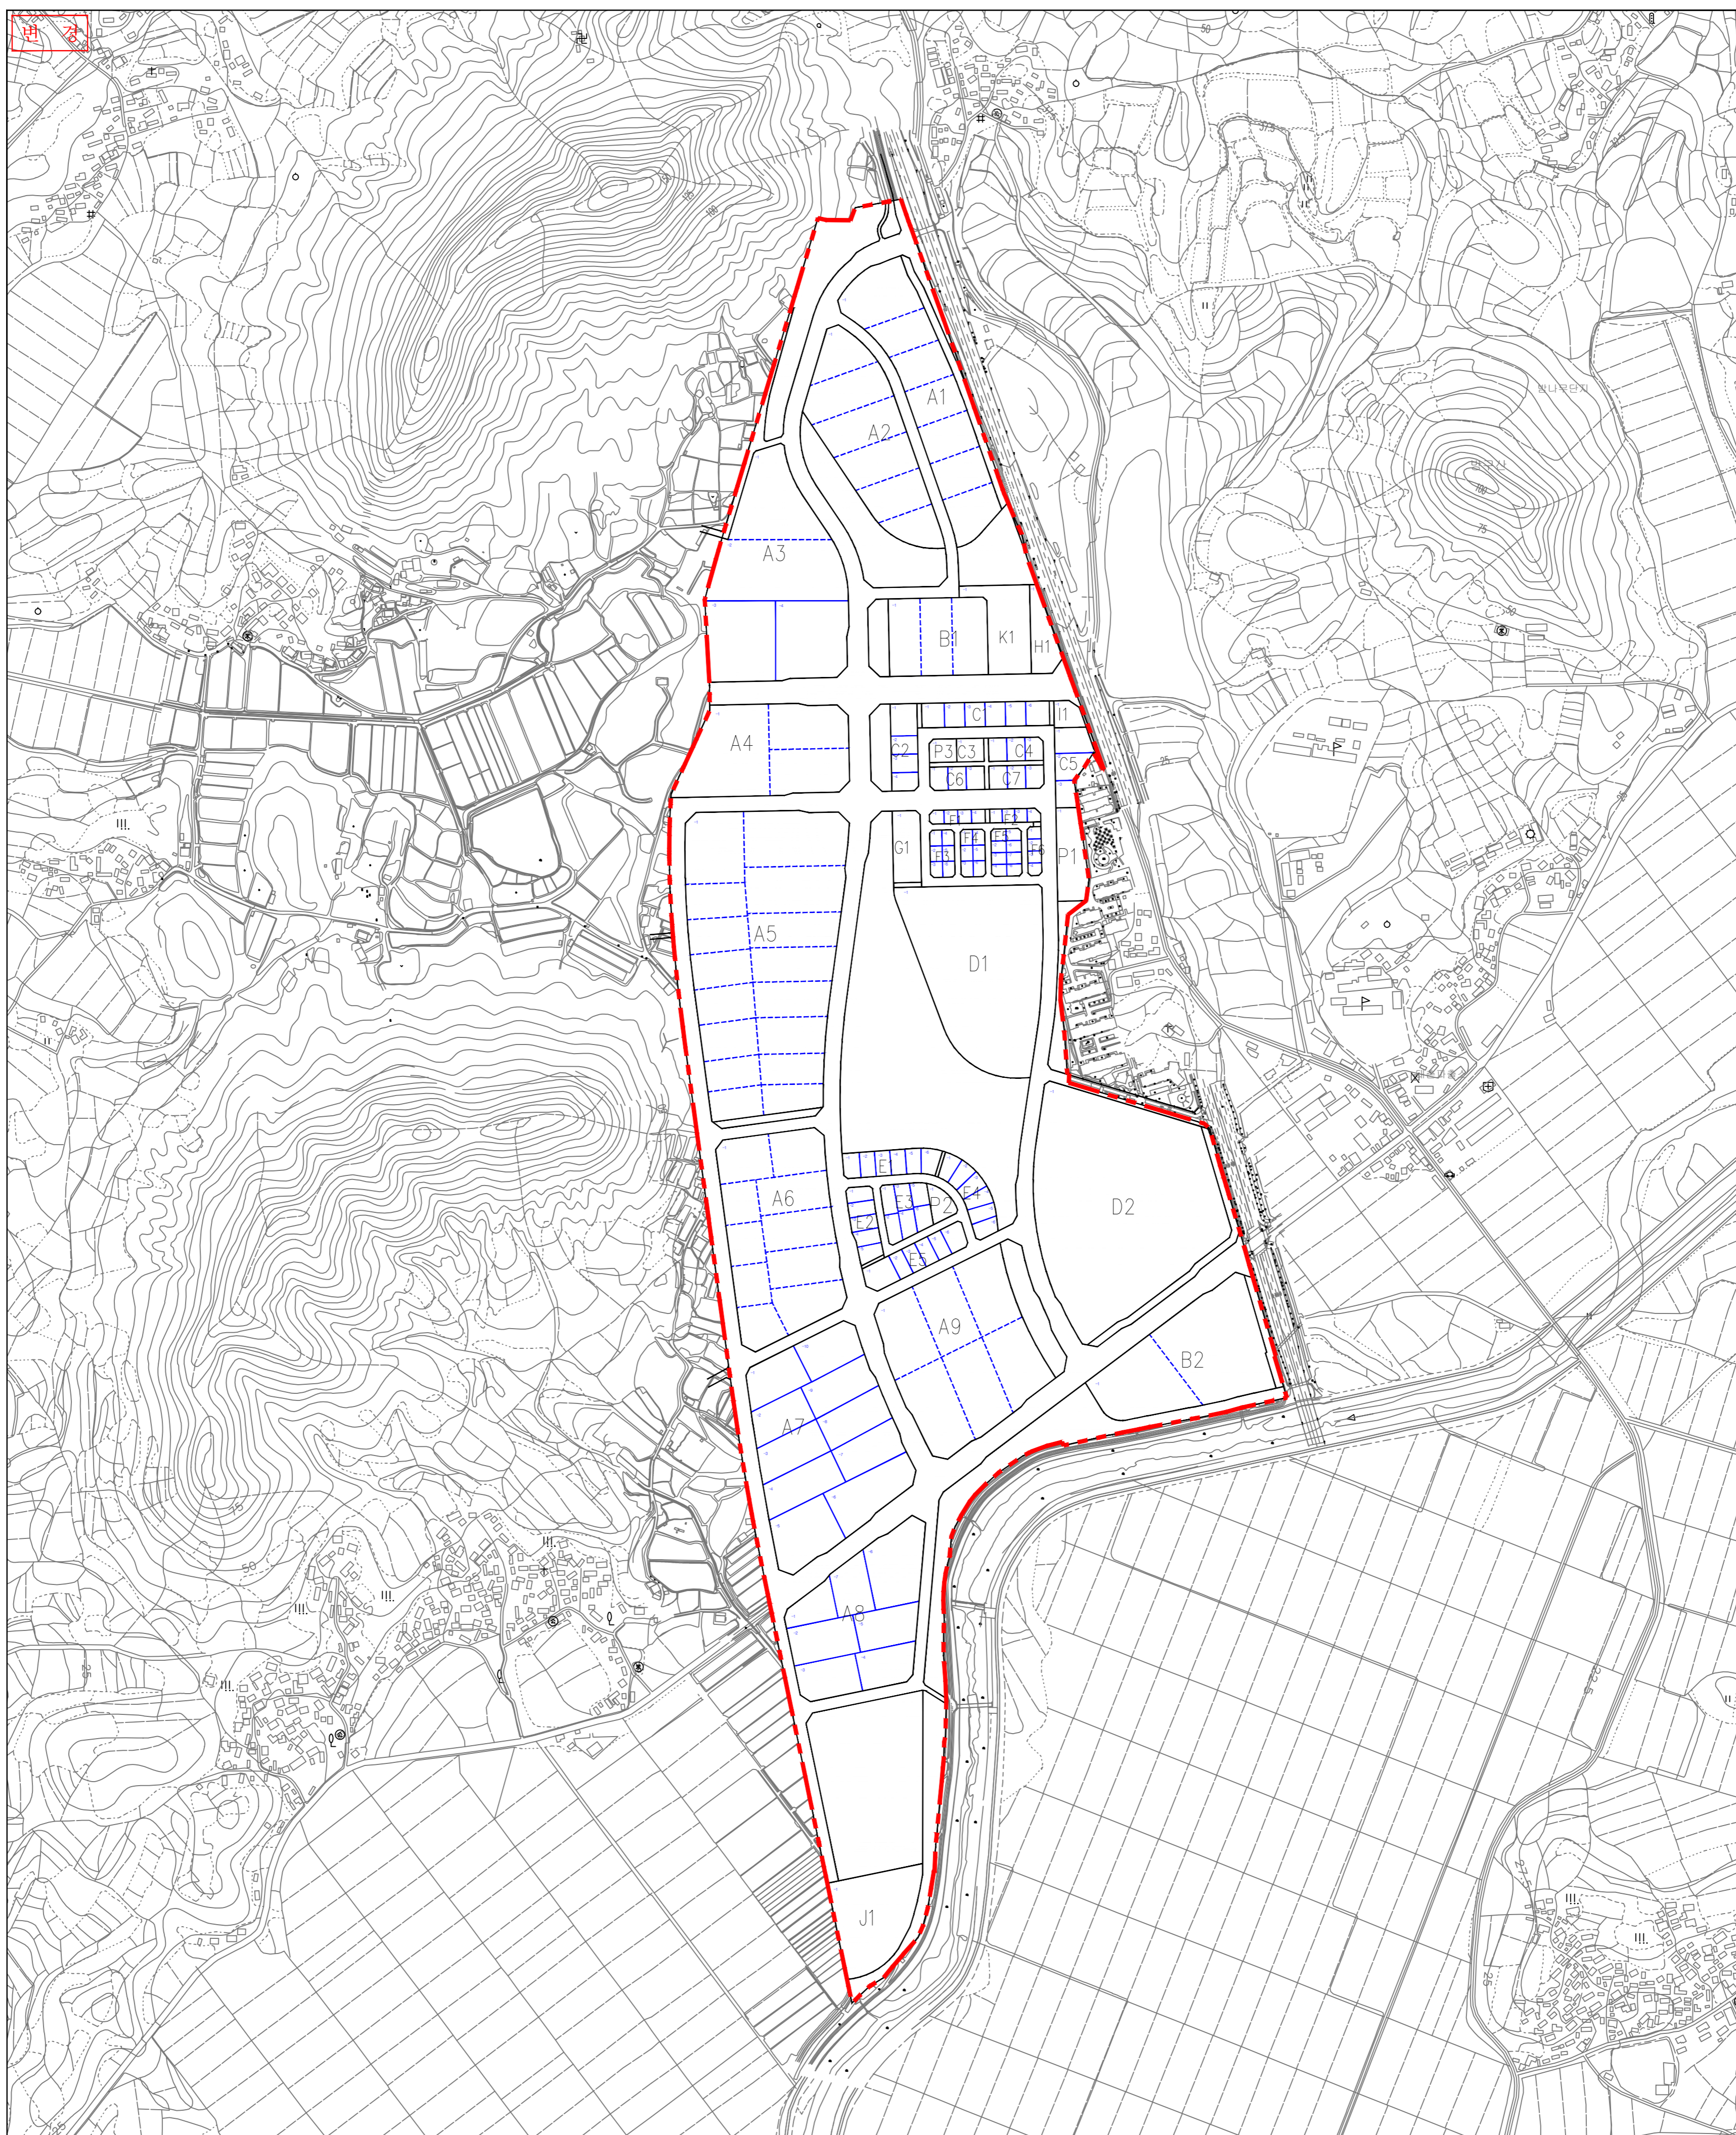

Legend			
	지구계		도로(중로 이하)
	소공원		도로(대로 이상)
	근린공원		기타시설
	수변공원		
	경관녹지		
	완충녹지		

Title
도시관리계획
(도시계획시설)결정(변경)도

Scale = 1/5,000

광 주
에너지밸리
일반산업단지
조성사업

Legend

-  지구계
-  가 구 선
-  획지경계선
-  획지분할가능선
-  가구번호
-  획지번호

Title