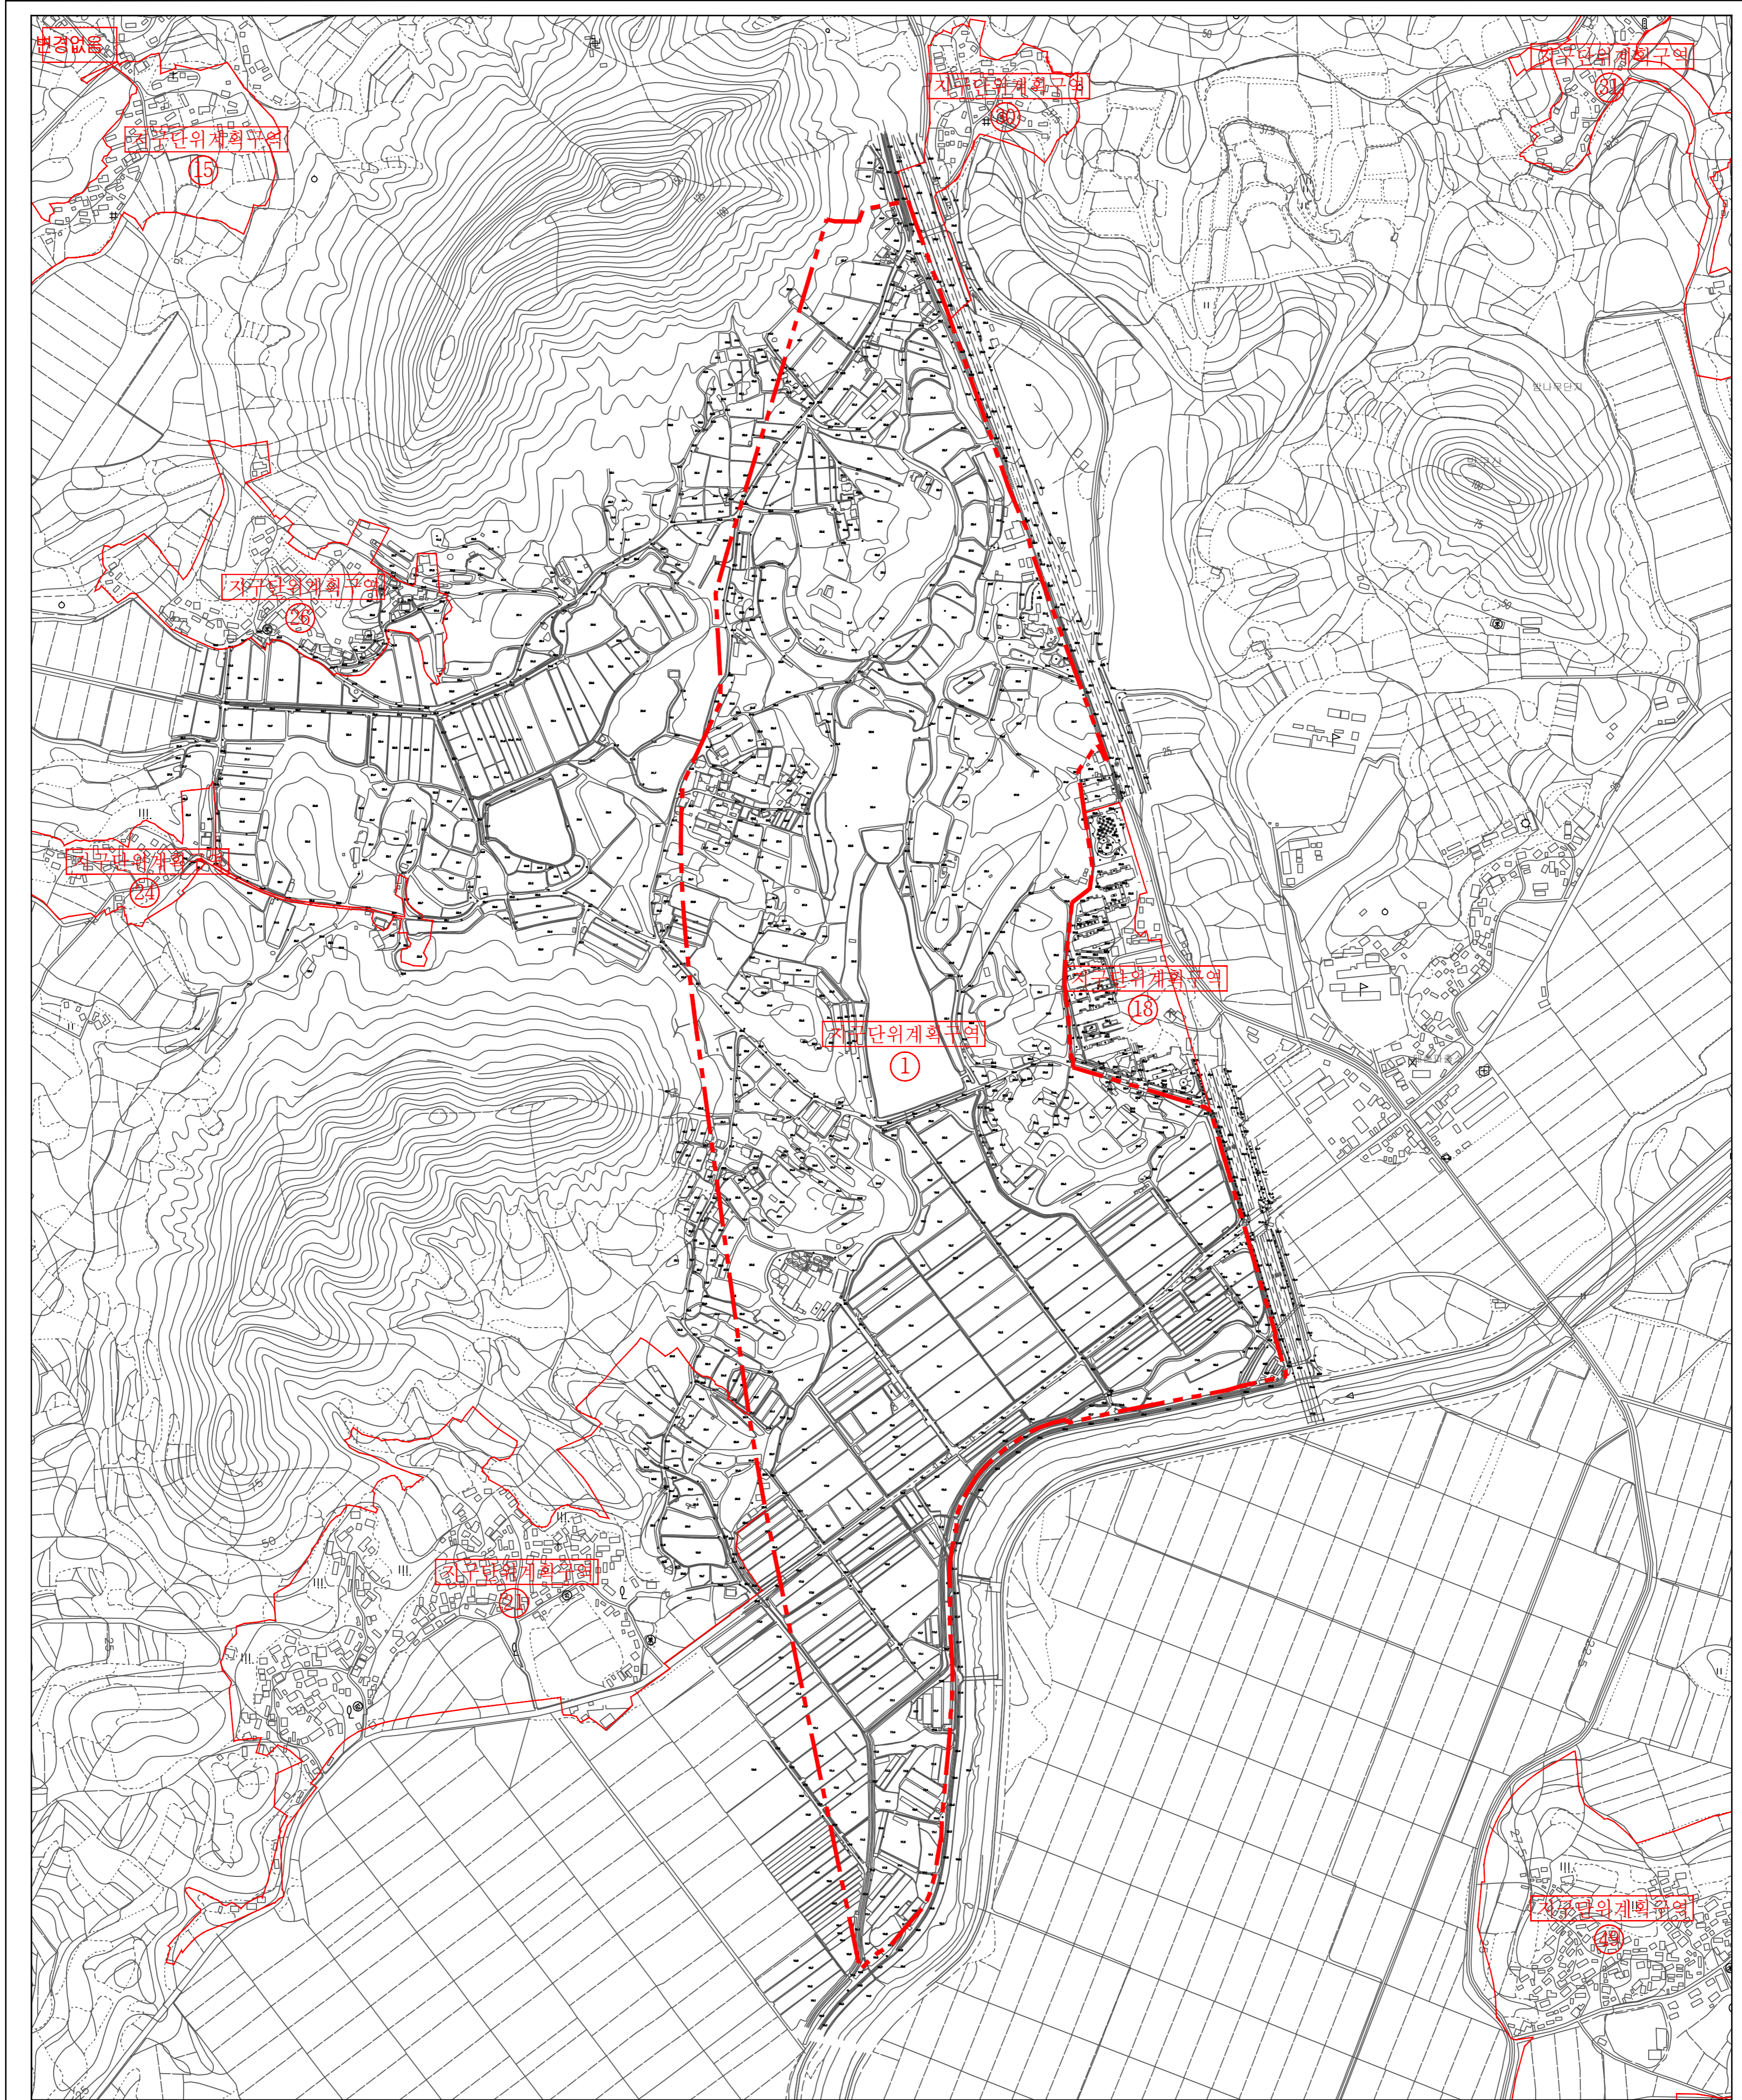

광 주
에너지밸리
일반산업단지
조성사업

Legend

지구단위계획구역

Title

지구단위계획
구역결정(변경)도

Scale = 1/5,000