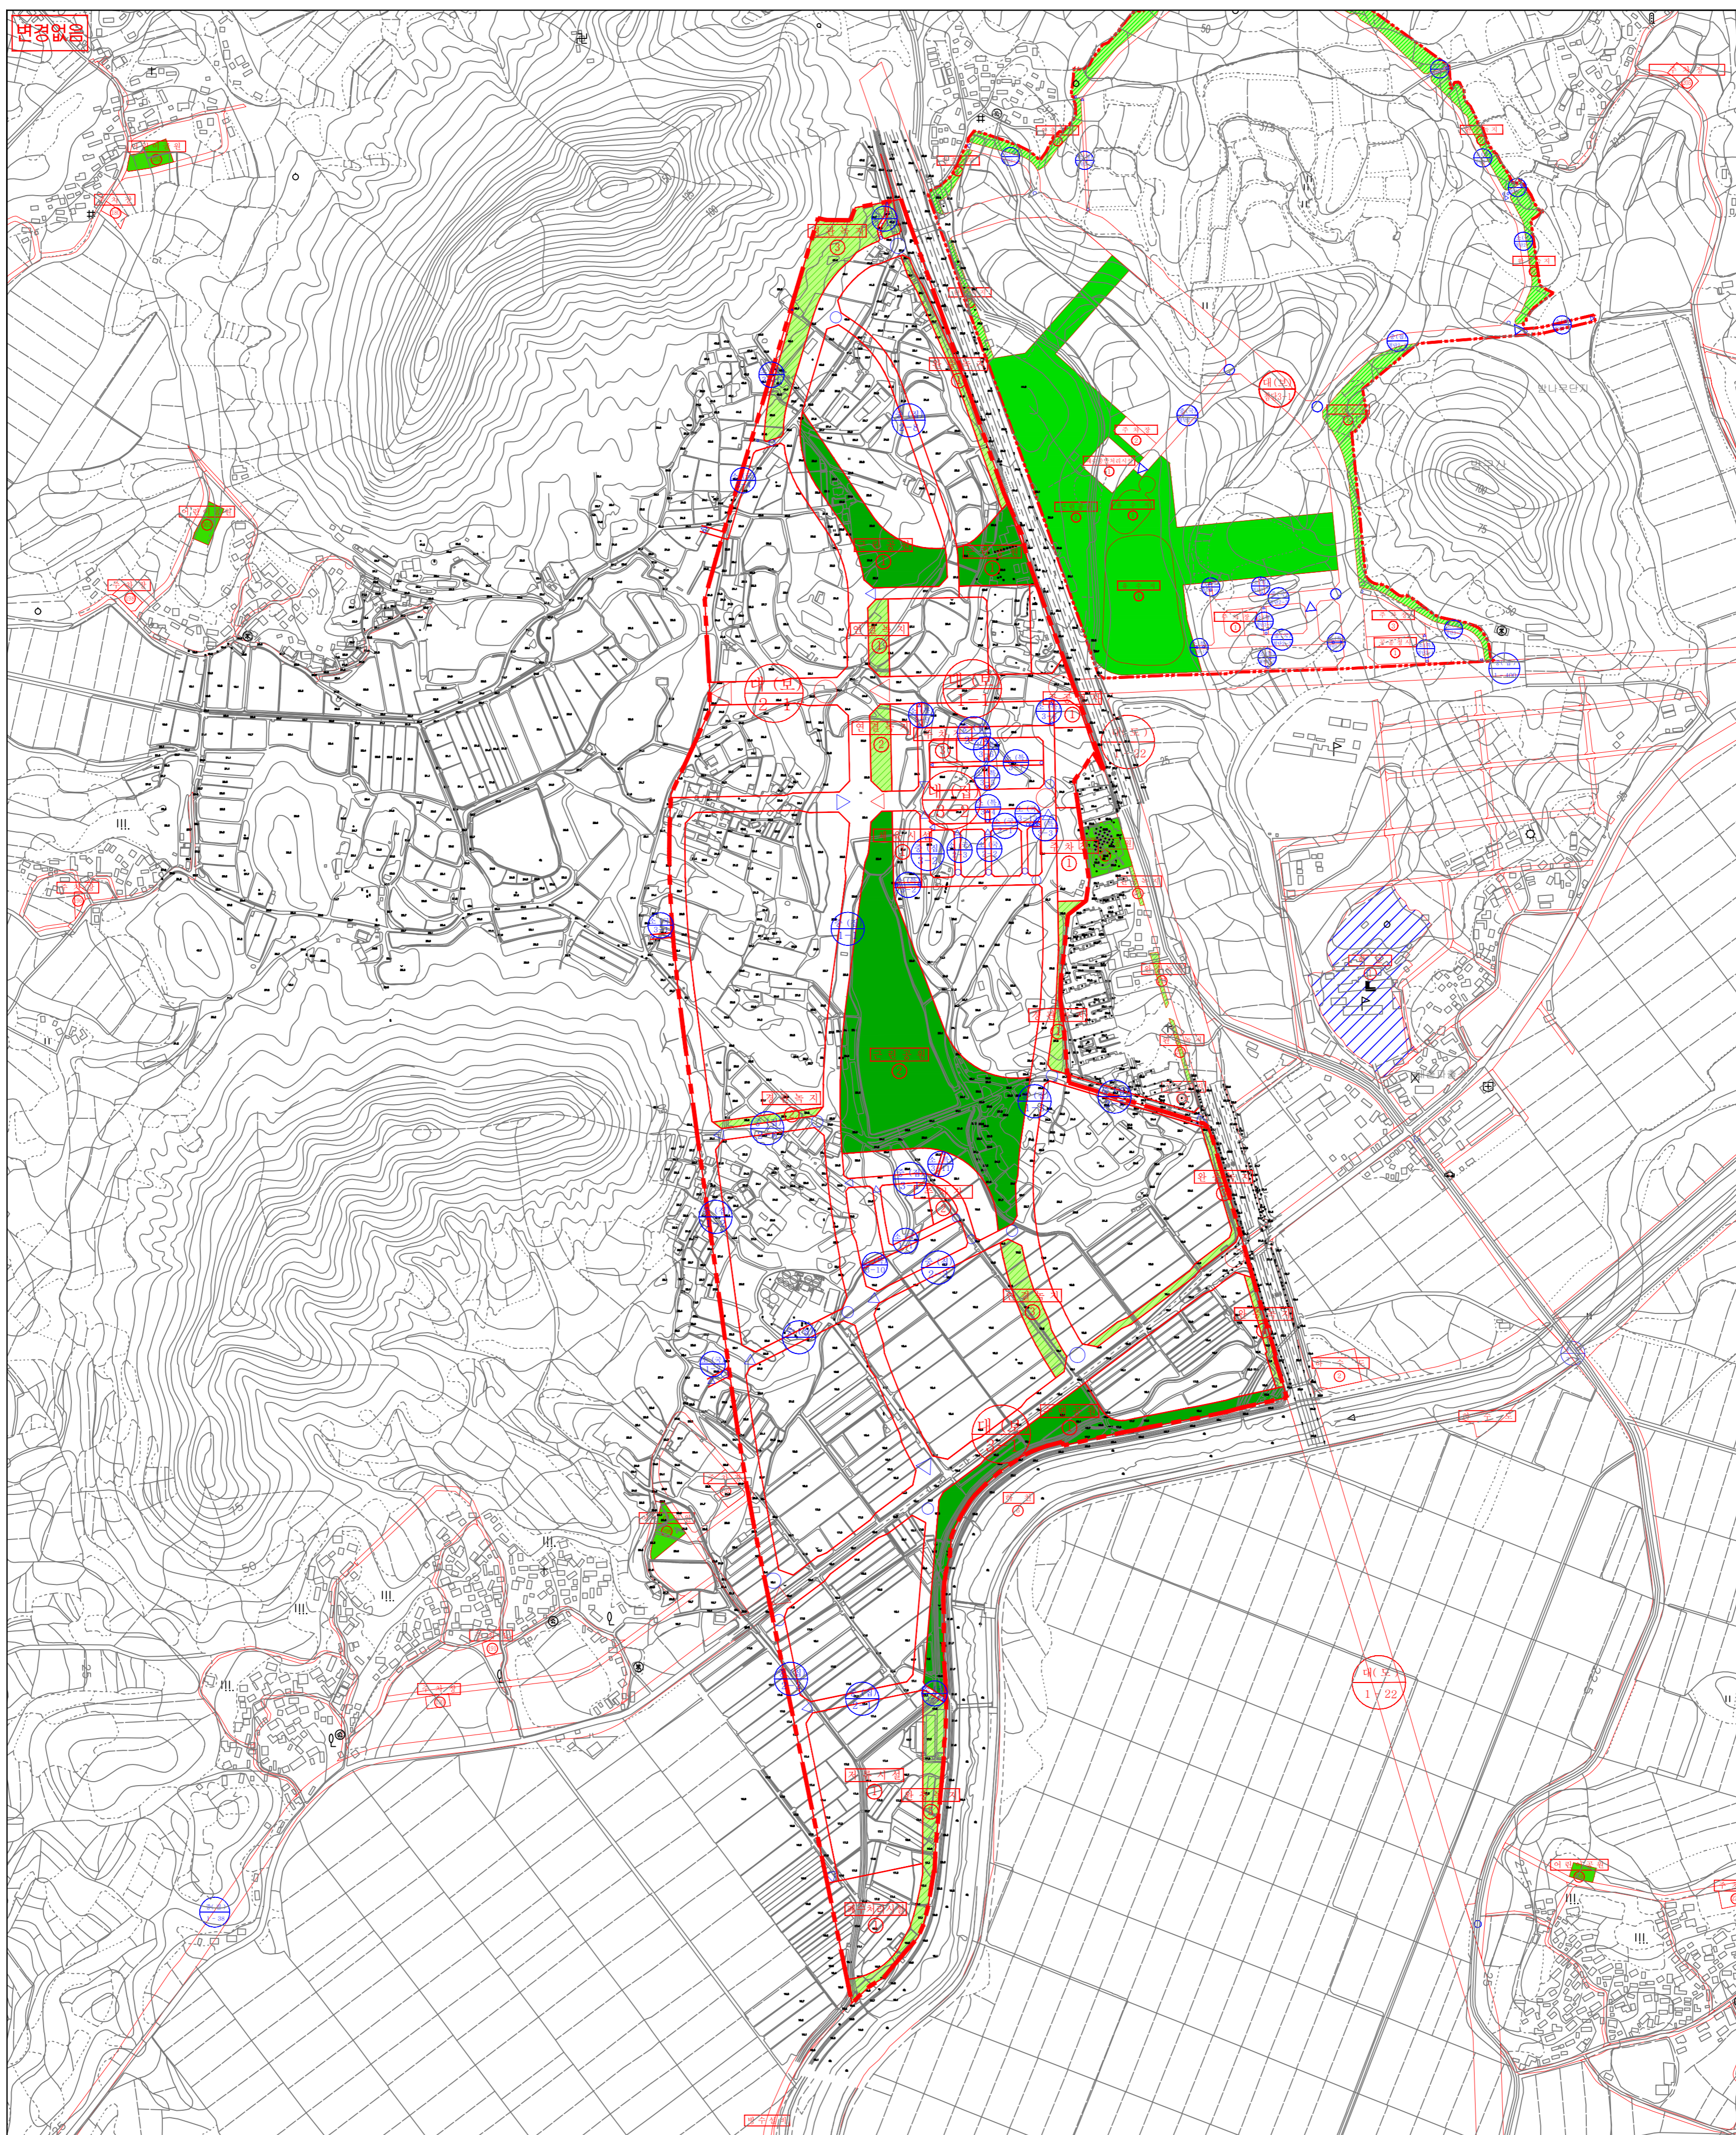

광 주
에너지밸리
일반산업단지
조성사업

Legend			
	지구계		도로(중로 이하)
	소공원		도로(대로 이상)
	근린공원		기타시설
	수변공원		
	경관녹지		
	완충녹지		

Title
도시관리계획
(도시계획시설)결정(변경)도

Scale = 1/5,000