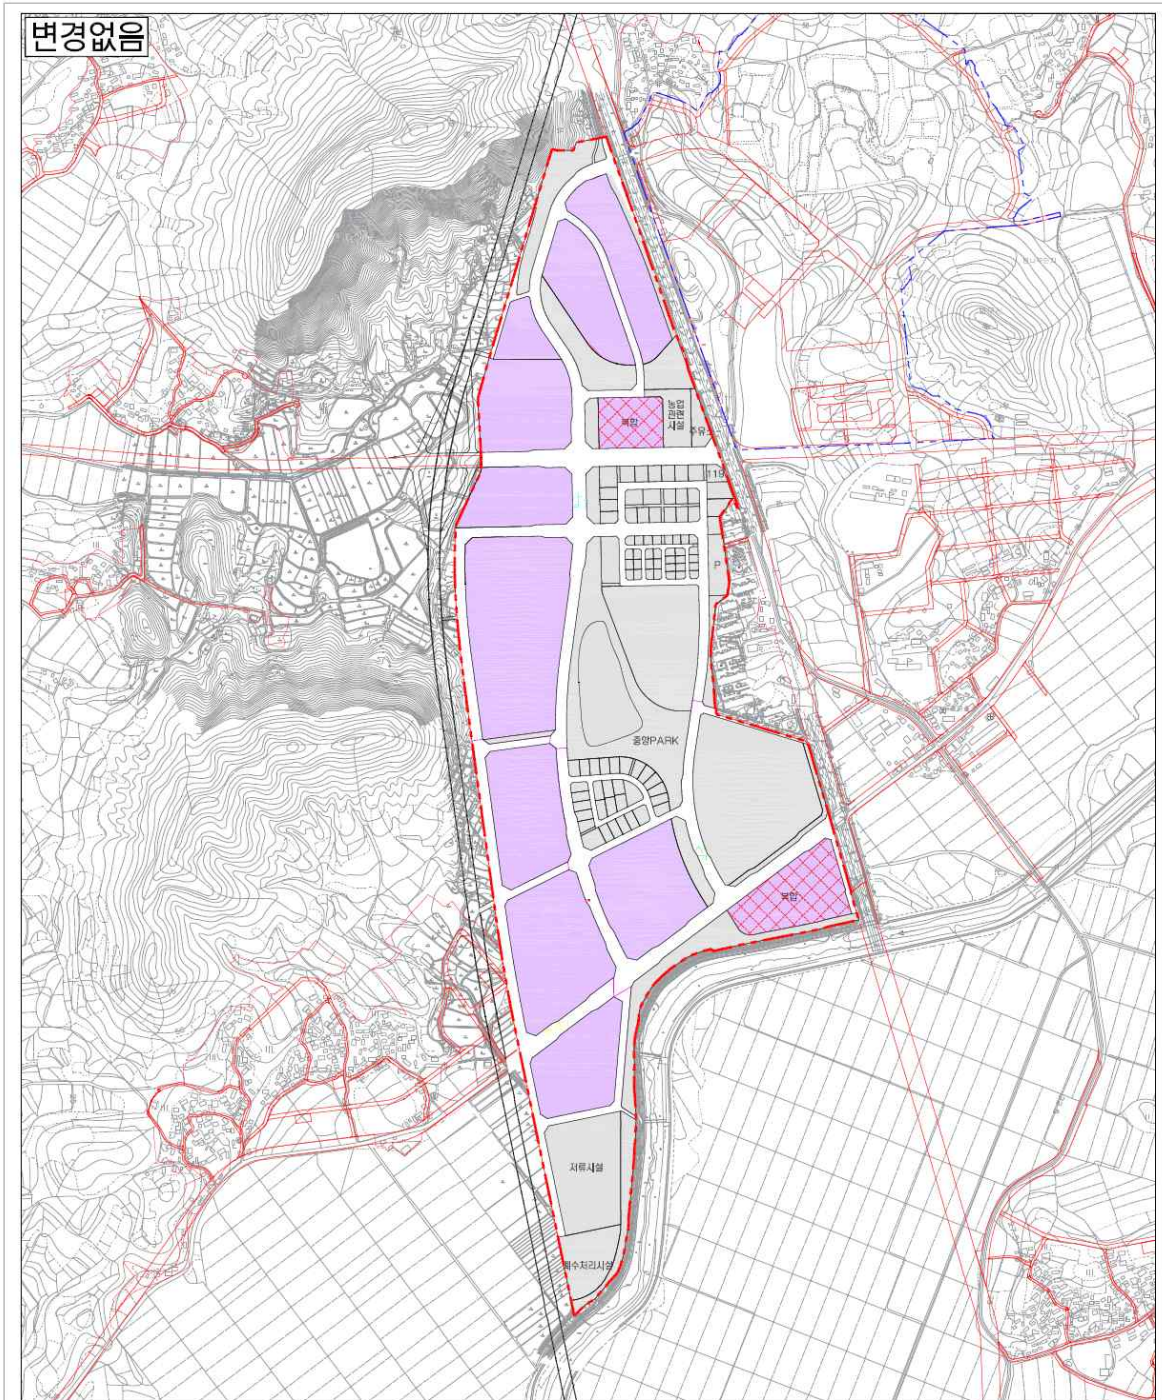

광 주
에너지밸리
일반산업단지
조성사업

Legend	
	지구계
	제1종일반주거지역
	제2종일반주거지역
	준주거지역
	일반상업지역
	준공업지역
	일반공업지역
	자연녹지지역
	생산녹지지역

Title
도시관리계획
(용도지역·지구)결정(변경)도

< 유치업종배치계획도(변경없음) >

**광 주
에너지밸리
일반산업단지
조성사업**

Legend

- 구역계
- 전자부품, 컴퓨터, 영상, 음향 및 통신장비 제조업(C26)
전기장비 제조업(C28), 기타 기계 및 장비 제조업(C29)
자동차 및 트레일러 제조업(C30)
- 컴퓨터 프로그래밍, 시스템 통합 및 관리업(J62), 창고 및 운송관련 서비스업(H52)
- 전지역 연구개발업(M70), 전기·가스·증기 및 공기조절공급업(D35)

Title

업종 배치 계획도

< 건축물 용도 및 건폐율 · 용적률 등에 관한 도시관리계획 결정(변경)도-기정 >

광 주
에너지밸리
일반산업단지
조성사업

Legend

지구계	문화체육시설	저류시설	A1 가구번호	건축안계선
산업시설용지	119안전센터	저주폐지구간	저주폐지구간	직각폐지구간
중소기업전용용지	농업관련시설	가 구 선	화지번호	공공 조 경
복합용지	폐수처리시설	화지번호	화지경계선	저장전출입 불허구간
지원시설용지	주차장	화지번호	화지번호	화지번호
상업시설용지	공원	화지번호	화지번호	화지번호
공동주택용지	녹지	화지번호	화지번호	화지번호
단독주택용지	보행자전용도로	화지번호	화지번호	화지번호