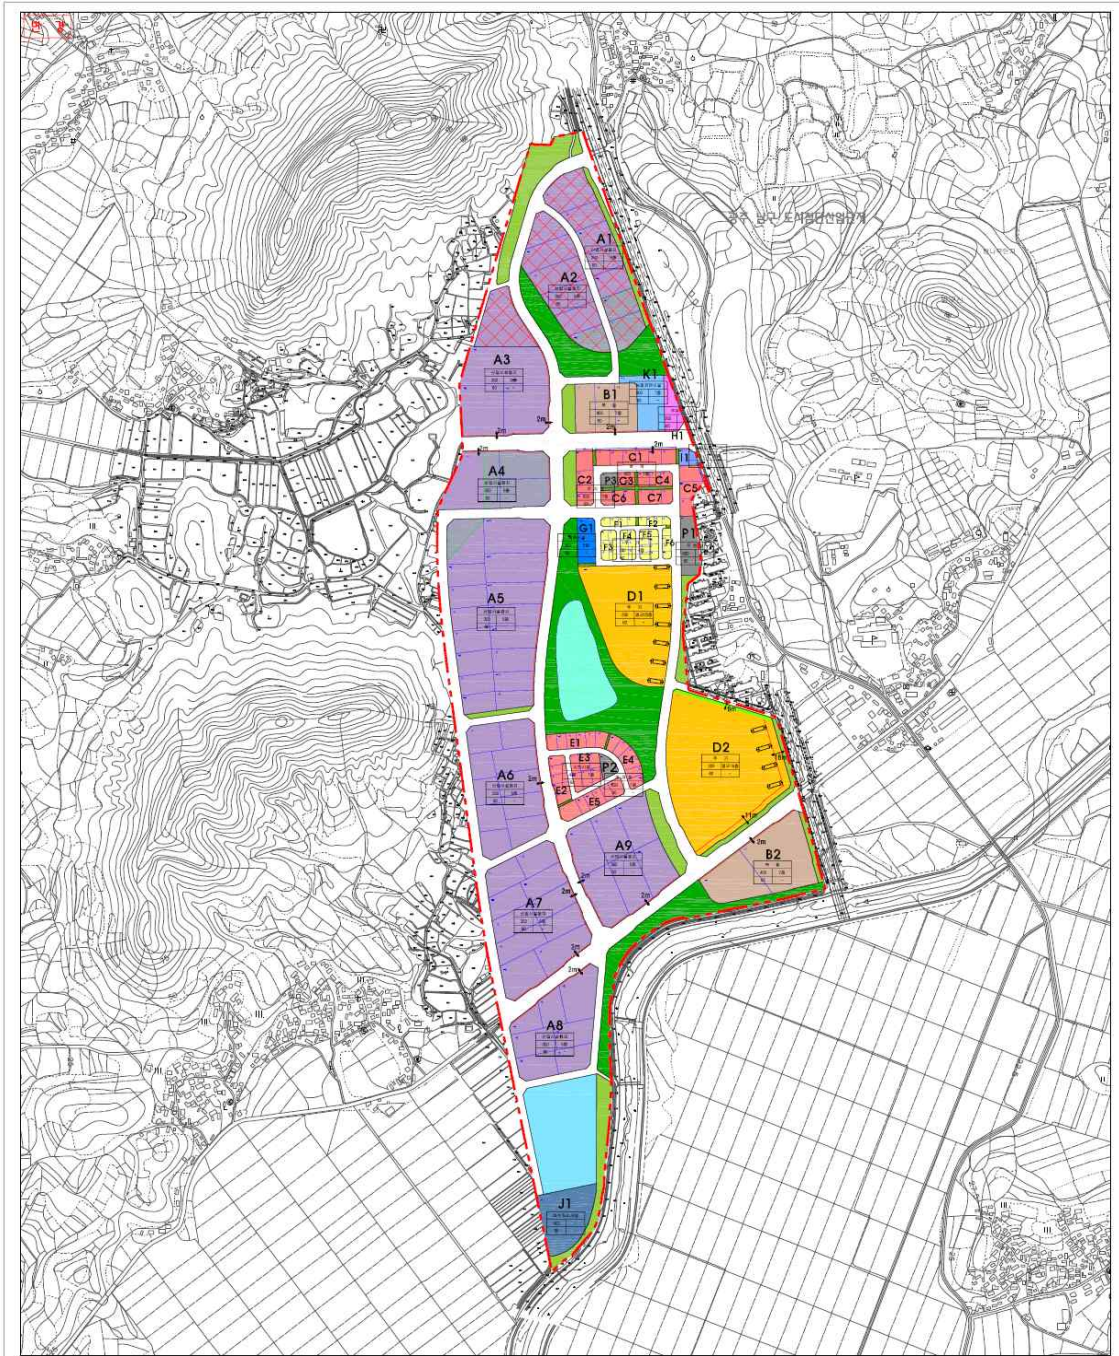

Title

업종 배치 계획도

< 건축물 용도 및 건폐율 · 용적률 등에 관한 도시관리계획 결정(변경)도-기정 >

광 주
에너지밸리
일반산업단지
조성사업

Legend

지구계	문화체육시설	저류시설	A1 가구번호	건축안계선
산업시설용지	119안전센터	저주폐지구간	저주폐지구간	직각폐지구간
중소기업전용용지	농업관련시설	가 구 선	화지번호	공공 조 경
복합용지	폐수처리시설	화지번호	화지경계선	저장전출입 불허구간
지원시설용지	주차장	화지번호	화지번호	화지번호
상업시설용지	공원	화지번호	화지번호	화지번호
공동주택용지	녹지	화지번호	화지번호	화지번호
단독주택용지	보행자전용도로	화지번호	화지번호	화지번호

Title

건축물 용도 및 건폐율, 용적률 등에
관한 도시관리계획 결정(변경)도

< 건축물 용도 및 건폐율·용적률 등에 관한 도시관리계획 결정(변경)도 - 변경 >

**광주
에너지밸리
일반산업단지
조성사업**

Legend			
지구계	문화체육시설	저류시설	A1 지구번호
산업시설용지	119안전센터	저류시설	A1 지구번호
중소기업전용용지	농업관련시설	A1 지구번호	A1 지구번호
복합용지	특수처리시설	A1 지구번호	A1 지구번호
자원시설용지	주차장	A1 지구번호	A1 지구번호
상업시설용지	공원	A1 지구번호	A1 지구번호
공동주택용지	녹지	A1 지구번호	A1 지구번호
단독주택용지	보행자전용도로	A1 지구번호	A1 지구번호

가구 및 획지의 규모와 조성에 관한
도시관리계획 결정(변경)도

Scale = 1/5,000